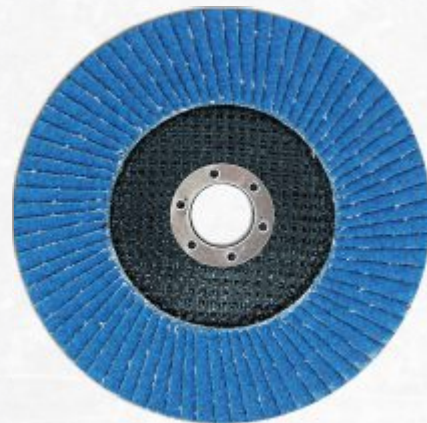

Objednejte si na našich stránkách a získáte tyto výhody z bonusového programu:

www.bizonprofessional.cz

1

DOPRAVA

Přepravu zboží zajišťujeme službou PPL za 115,- Kč. Při nákupu nad 2 000,- Kč máte od Nás dopravu až k Vám ZDARMA.

2

KOTOUČE ZDARMA

Při objednávce nad 3 000,- Kč přidáme navíc 5 kotoučů zdarma při objednávce řezných kotoučů nebo 2 kotouče při objednávce brusných, velkých řezných nebo lamelových kotoučů.

U velkoobchodatelů přidáváme na každých 500 kotoučů 25 ks zdarma.